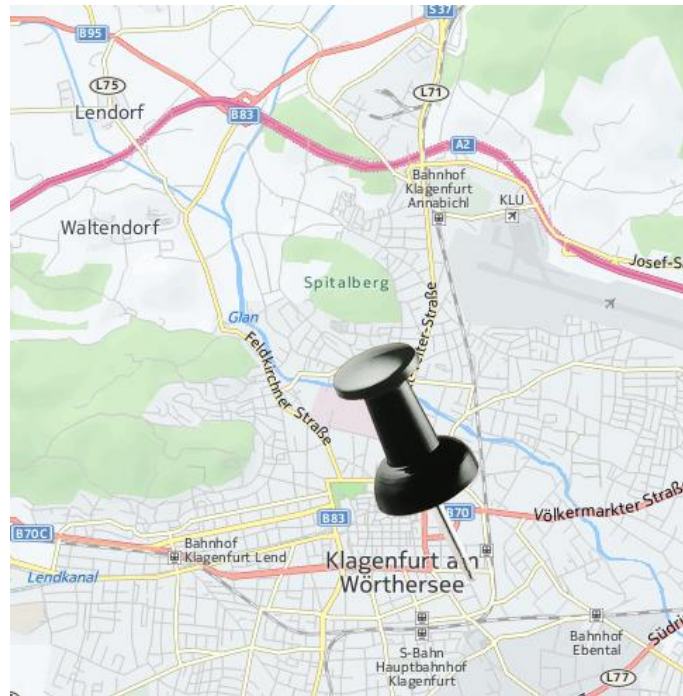

Standort Klagenfurt

Lanexpert OG

Siriusstraße 3

9020 Klagenfurt

Telefon: 0720 530 769

Fax: 0720 530 769 – 9

Mail: Office@Lanexpert.at

Verkehrsanbindung Klagenfurt

Öffentliche Verkehrsanbindung: Der Standort ist mit den öffentlichen Verkehrsmitteln (Bus und Bahn) sehr gut und einfach erreichbar:

- **Klagenfurt Ostbahnhof:** Vom Ostbahnhof gelangen Sie zu Fuß in ca. 5 Minuten (490 m) zu unserem Seminarstandort.
- **Klagenfurt Hauptbahnhof:** Vom Hauptbahnhof gelangen Sie zu Fuß in ca. 9 Minuten (750 m) zu unserem Seminarstandort.
- **Buslinie 31:** Mit der Linie 31 fahren Sie vom Heiligengeistplatz bis zur Haltestelle Enzenbergerstraße. Von dort erreichen Sie die Siriusstraße nach ca. 4 Minuten (300 m) zu Fuß

Verkehrsanbindung mit dem Auto aus Richtung Villach:

- Abfahrt Autobahn A2 Klagenfurt Mitte, folgen Sie dem Verlauf der B92 und den Hinweisschildern Richtung Graz bis zur Kreuzung Viktringer Ring – Völkermarkter Ring, hier fahren Sie geradeaus in die Jeseserniggstraße, nach ca. 450 m biegen Sie rechts in die Siriusstraße ein.

Verkehrsanbindung mit dem Auto aus Richtung Völkermarkt:

- Abfahrt Autobahn A2 Klagenfurt Ost, folgen Sie dem Verlauf der B92 und in weiterer Folge der B70 Richtung Zentrum Klagenfurt. An der Kreuzung Völkermarkter Straße – Völkermarkter Ring biegen Sie links in den Völkermarkter Ring ein, und folgen dem Straßenverlauf bis zur Kreuzung Völkermarkter Ring – Viktringer Ring, hier biegen Sie nach links in die Jesserniggstraße ein und nach ca. 450 m biegen Sie rechts in die Siriusstraße ein.